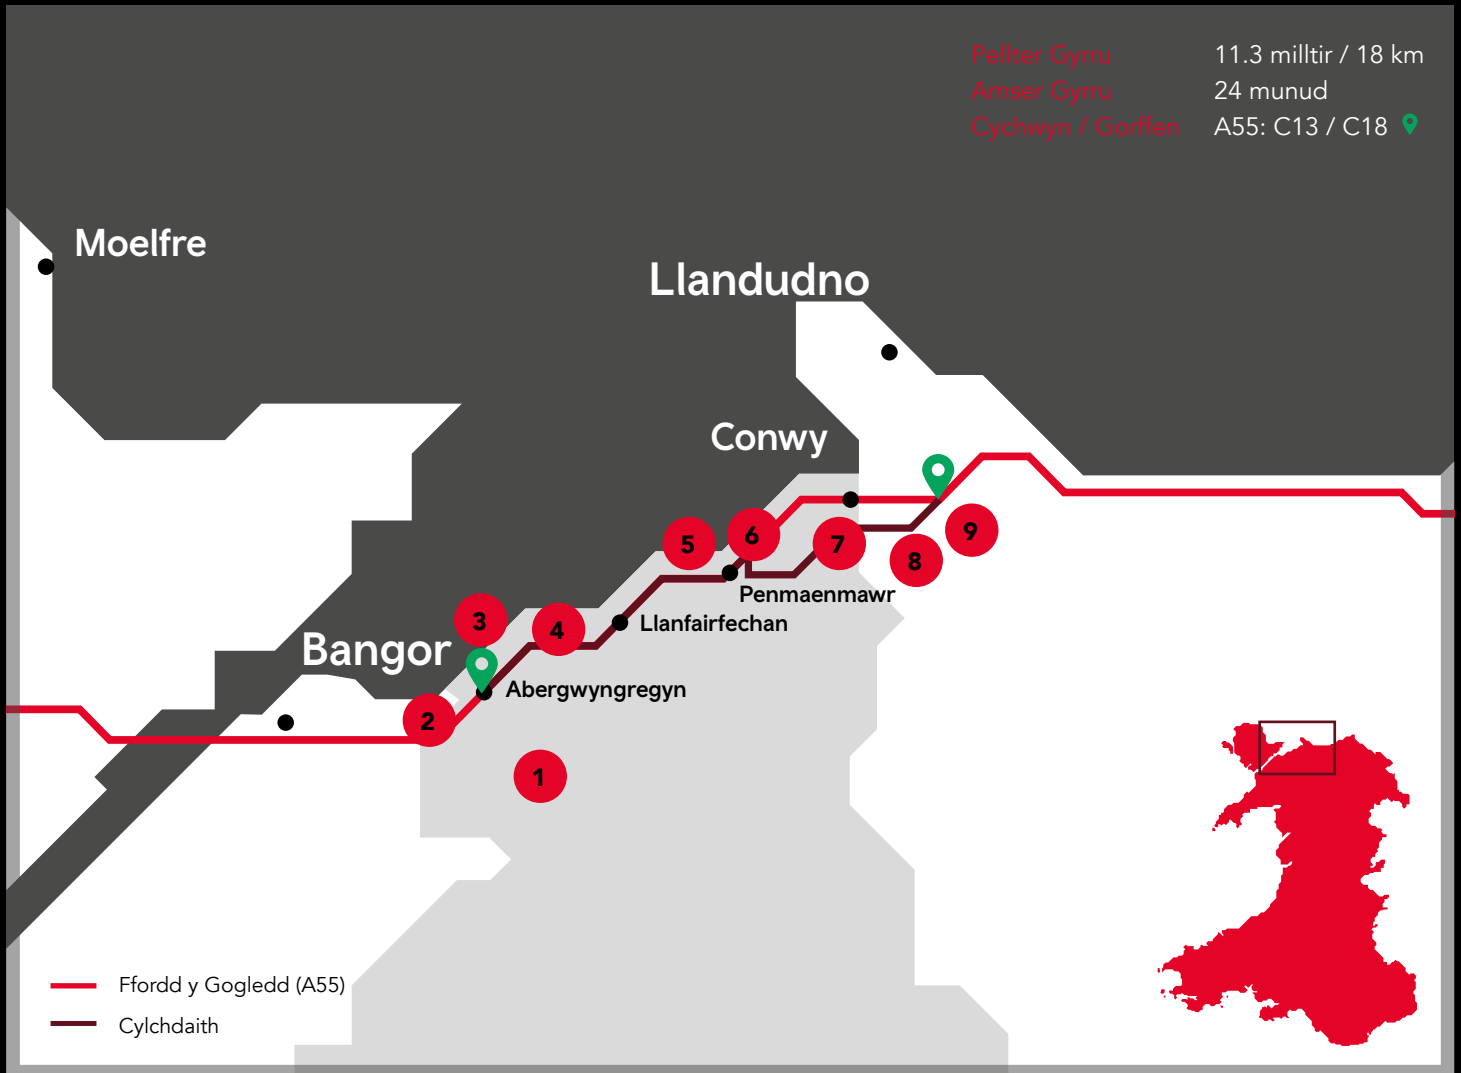

Ffordd Cymru The Wales Way

Ffordd y Gogledd The North Wales Way

Taith Arfordir Conwy

1 Rhaeadr Fawr Abergwyngregyn LL33 OLP www.abergwyngregyn.org.uk 2 Gwarchodfa Natur Morfa Aber Abergwyngregyn LL33 OLB www.gwynedd.llyw.cymru 3 Distyllfa Aber Falls Abergwyngregyn LL33 OLB www.aberfallsdistillery.com 4 Gwarchodfa Natur Glan Y Môr Elias Llanfairfechan LL33 OHX www.visitllandudno.org.uk 5 Amgueddfa Penmaenmawr Penmaenmawr LL34 6UU www.penmaenmawrmuseum.co.uk	6 Graiglwyd Springs Penmaenmawr LL34 6ER www.graiglwydsprings.co.uk 7 Canolfan Gadwraeth Pensychnant Conwy LL32 8BJ www.pensychnant.co.uk 8 Castell Conwy Conwy LL32 8AY cadw.wales.gov.uk 9 RSPB Conwy Cyffordd Llandudno LL31 9XZ www.rspb.org.uk