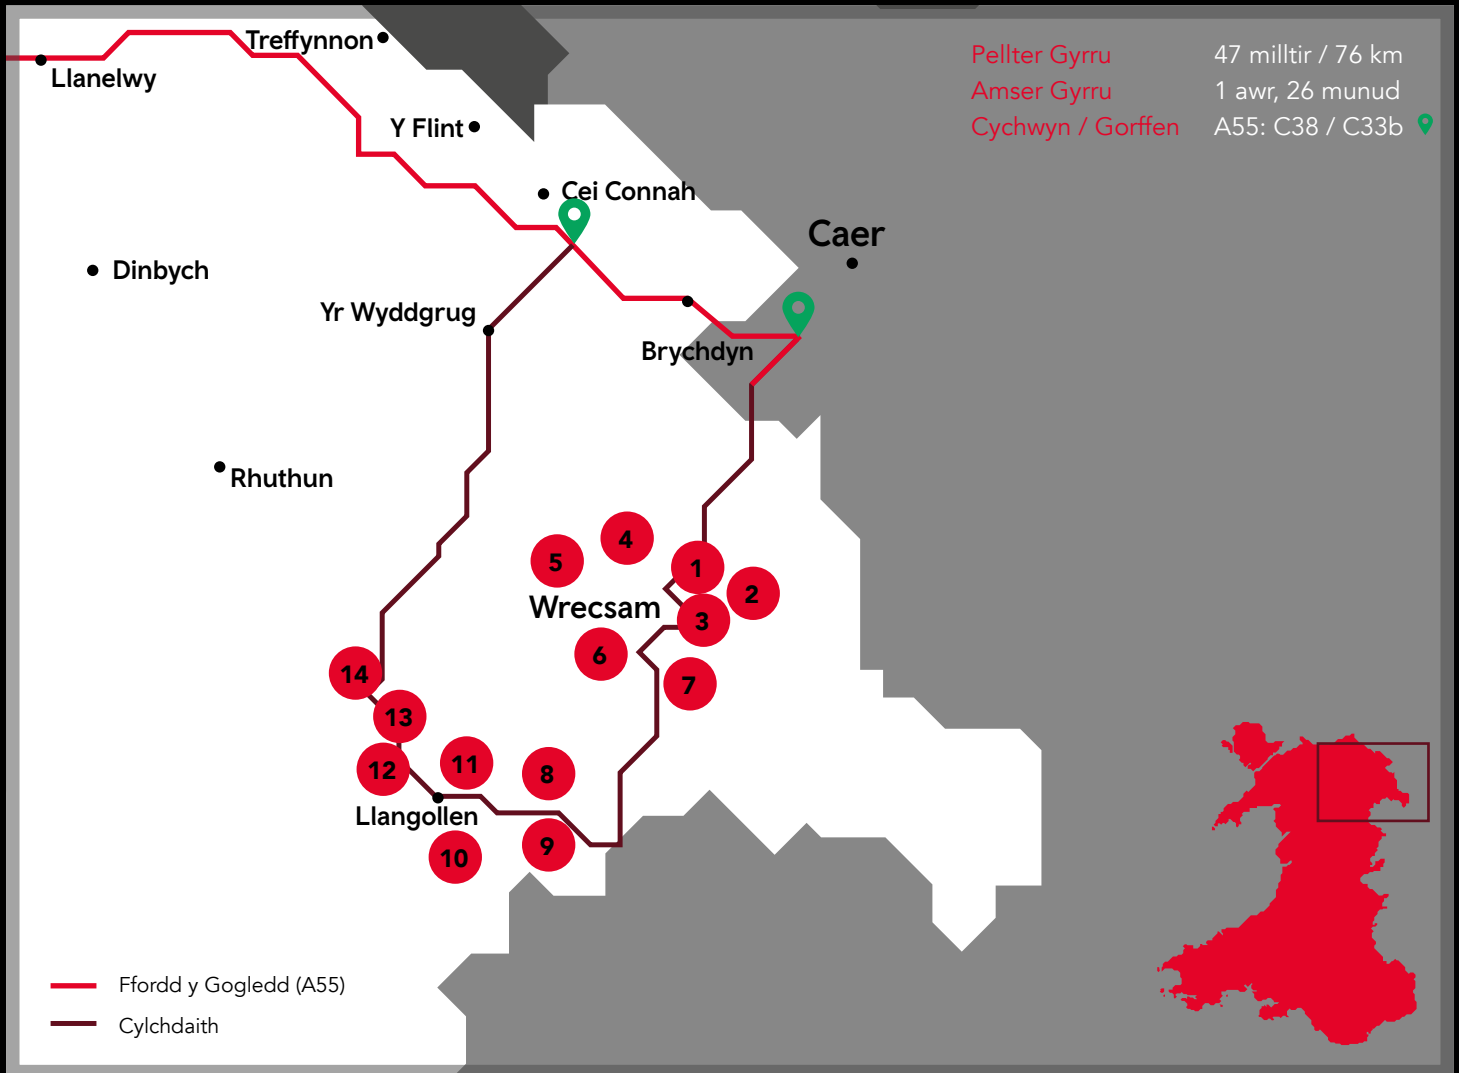

Ffordd Cymru The Wales Way

Ffordd y Gogledd The North Wales Way

Llwybr Gwyddoniaeth a Threftadaeth

1 Techniquest Glyndŵr Wreccsam LL11 2AW www.tqg.org.uk 2 Amgueddfa Wreccsam Wreccsam LL11 1RB www.wrexham.gov.uk 3 Tŷ Pawb Wreccsam LL13 8BY www.typawb.wales 4 Prosiect Treftadaeth Brymbo Wreccsam LL11 5AX www.brymboheritage.co.uk 5 Pyllau Plwm y Mwynglawdd Wreccsam LL11 3DU www.wrexham.gov.uk	6 Amgueddfa Gwaith Haearn Bersham Wreccsam LL14 4LL www.wrexham.gov.uk 7 Erddig Wreccsam LL13 0YT www.nationaltrust.org.uk/erddig 8 Dyfrbont Pontcysyllte a Chanolfan Ymwelwyr Basn Trefor Wreccsam LL20 7TY www.pontcysyllte-aqueduct.co.uk 9 Castell Y Waun Y Waun LL14 5AF www.nationaltrust.org.uk/chirk-castle	10 Tŷ a Gerddi Plas Newydd Llangollen LL20 8AW www.denbighshire.gov.uk 11 The Horse Drawn Boat Centre Llangollen LL20 8TA www.horsedrawnboats.co.uk 12 Rheilffordd Llangollen Llangollen LL20 8SN www.llangollen-railway.co.uk 13 Abaty Glyn y Groes Llangollen LL20 8DD cadw.wales.gov.uk 14 Bwlch yr Oernant