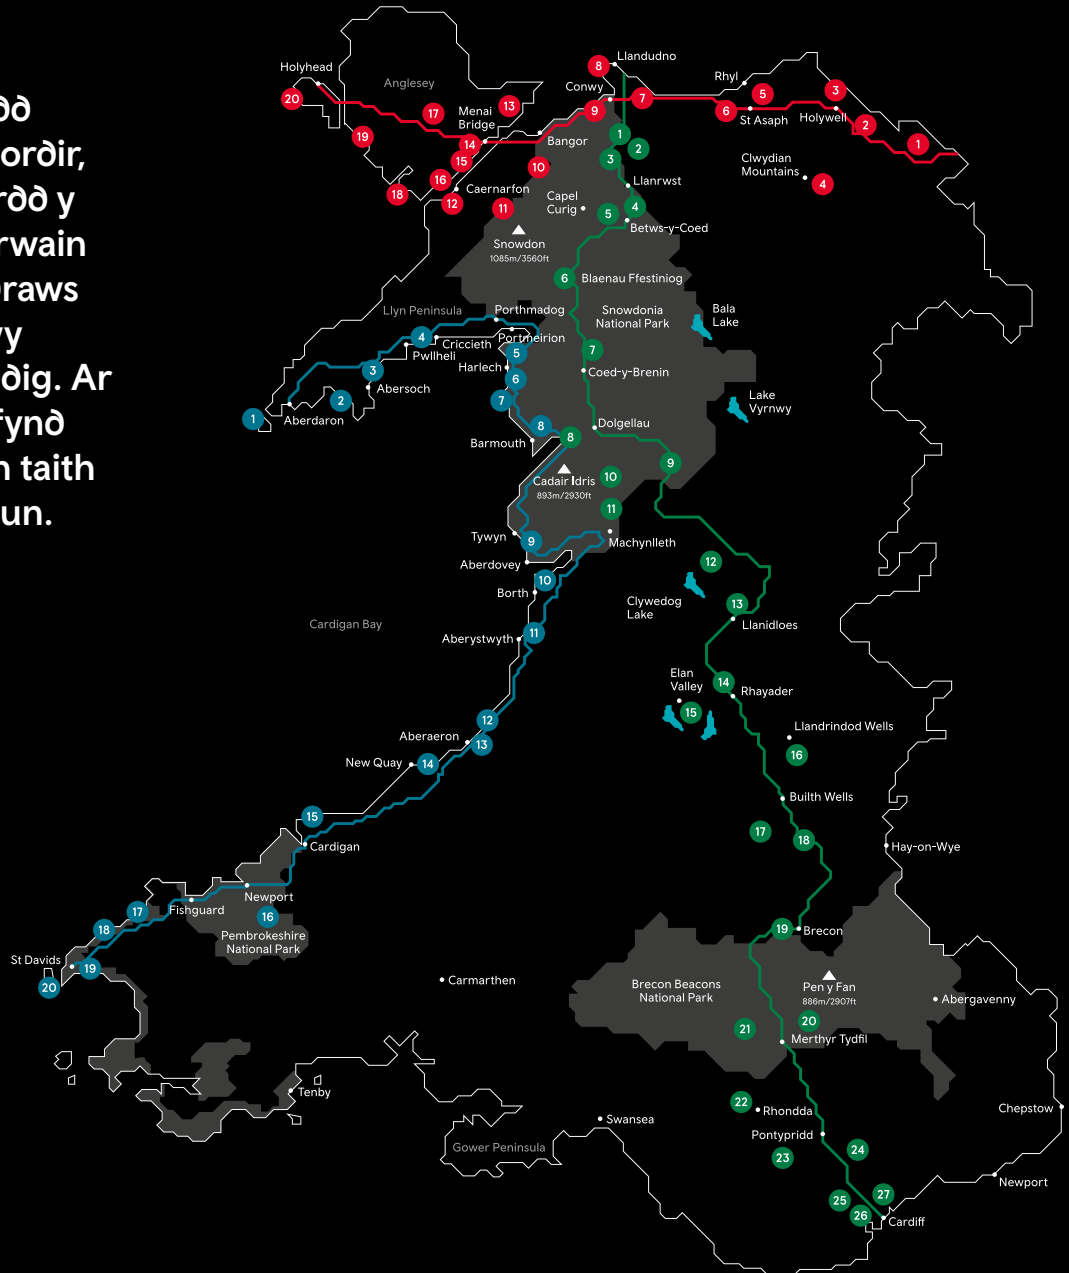

Ffordd Cymru The Wales Way

Ffordd y Gogledd The North Wales Way

Llwybr Gwyddoniaeth a Threftadaeth

- | | | |
|--|--|---|
| <p>1 Techniquest Glyndŵr
Wreccsam LL11 2AW
www.tqg.org.uk</p> <p>2 Amgueddfa Wreccsam
Wreccsam LL11 1RB
www.wrexham.gov.uk</p> <p>3 Tŷ Pawb
Wreccsam LL13 8BY
www.typawb.wales</p> <p>4 Prosiect Treftadaeth Brymbo
Wreccsam LL11 5AX
www.brymboheritage.co.uk</p> <p>5 Pyllau Plwm y Mwynglawdd
Wreccsam LL11 3DU
www.wrexham.gov.uk</p> | <p>6 Amgueddfa Gwaith Haearn Bersham
Wreccsam LL14 4LL
www.wrexham.gov.uk</p> <p>7 Erddig
Wreccsam LL13 0YT
www.nationaltrust.org.uk/erddig</p> <p>8 Dyfrbont Pontcysyllte a Chanolfan Ymwelwyr Basn Trefor
Wreccsam LL20 7TY
www.pontcysyllte-aqueduct.co.uk</p> <p>9 Castell Y Waun
Y Waun LL14 5AF
www.nationaltrust.org.uk/chirk-castle</p> | <p>10 Tŷ a Gerddi Plas Newydd
Llangollen LL20 8AW
www.denbighshire.gov.uk</p> <p>11 The Horse Drawn Boat Centre
Llangollen LL20 8TA
www.horsedrawnboats.co.uk</p> <p>12 Rheilffordd Llangollen
Llangollen LL20 8SN
www.llangollen-railway.co.uk</p> <p>13 Abaty Glyn y Groes
Llangollen LL20 8DD
cadw.wales.gov.uk</p> <p>14 Bwlch yr Oernant</p> |
|--|--|---|

Ffordd Cymru The Wales Way

Ffordd y Gogledd The North Wales Way

Teulu o dri llwybr cenedlaethol yw Ffordd Cymru - Ffordd yr Arfordir, Ffordd Cambria a Ffordd y Gogledd - sy'n eich arwain ar hyd yr arfordir, ar draws gwlad o gestyll a thrwy ganol ein gwlad fynyddig. Ar hyd y ffordd, gallwch fynw i gam ogam i greu eich taith ffordd unigryw eich hun.