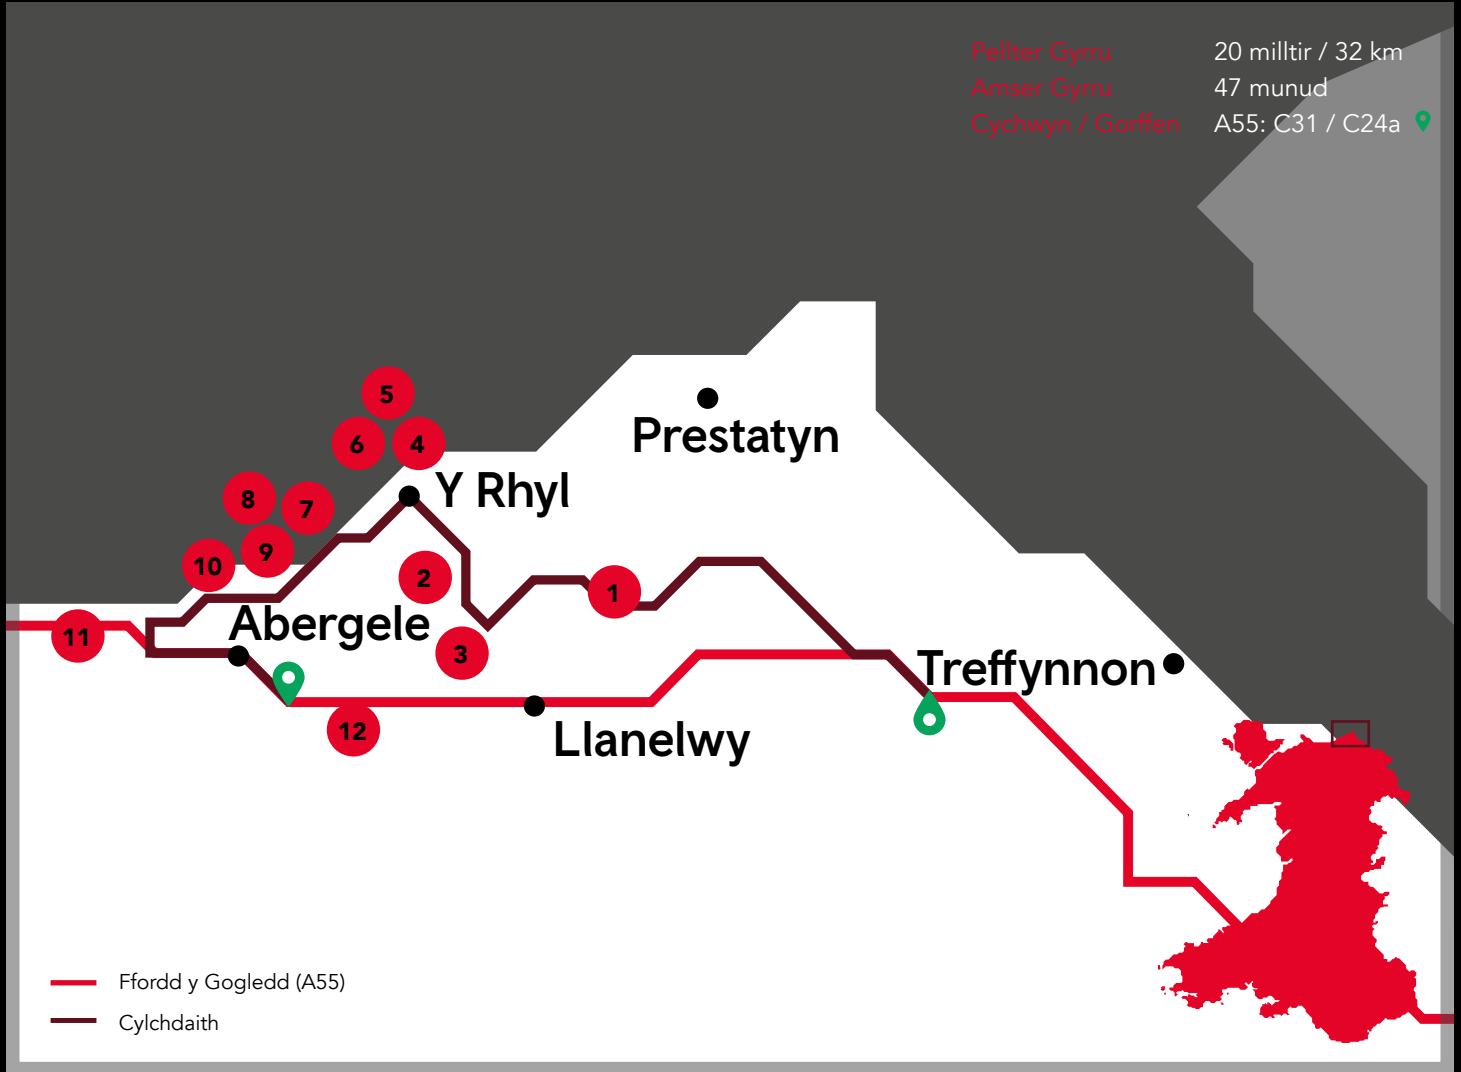

11 Castell Dinbych
 Dinbych LL16 3NB
cadw.wales.gov.uk

12 Eglwys Gadeiriol Llanellwyr
 Llanellwyr LL17 ORD
www.stasaphcathedral.wales

Ffordd Cymru The Wales Way

Ffordd y Gogledd The North Wales Way

Llwybr Gweithgaredd Teulu