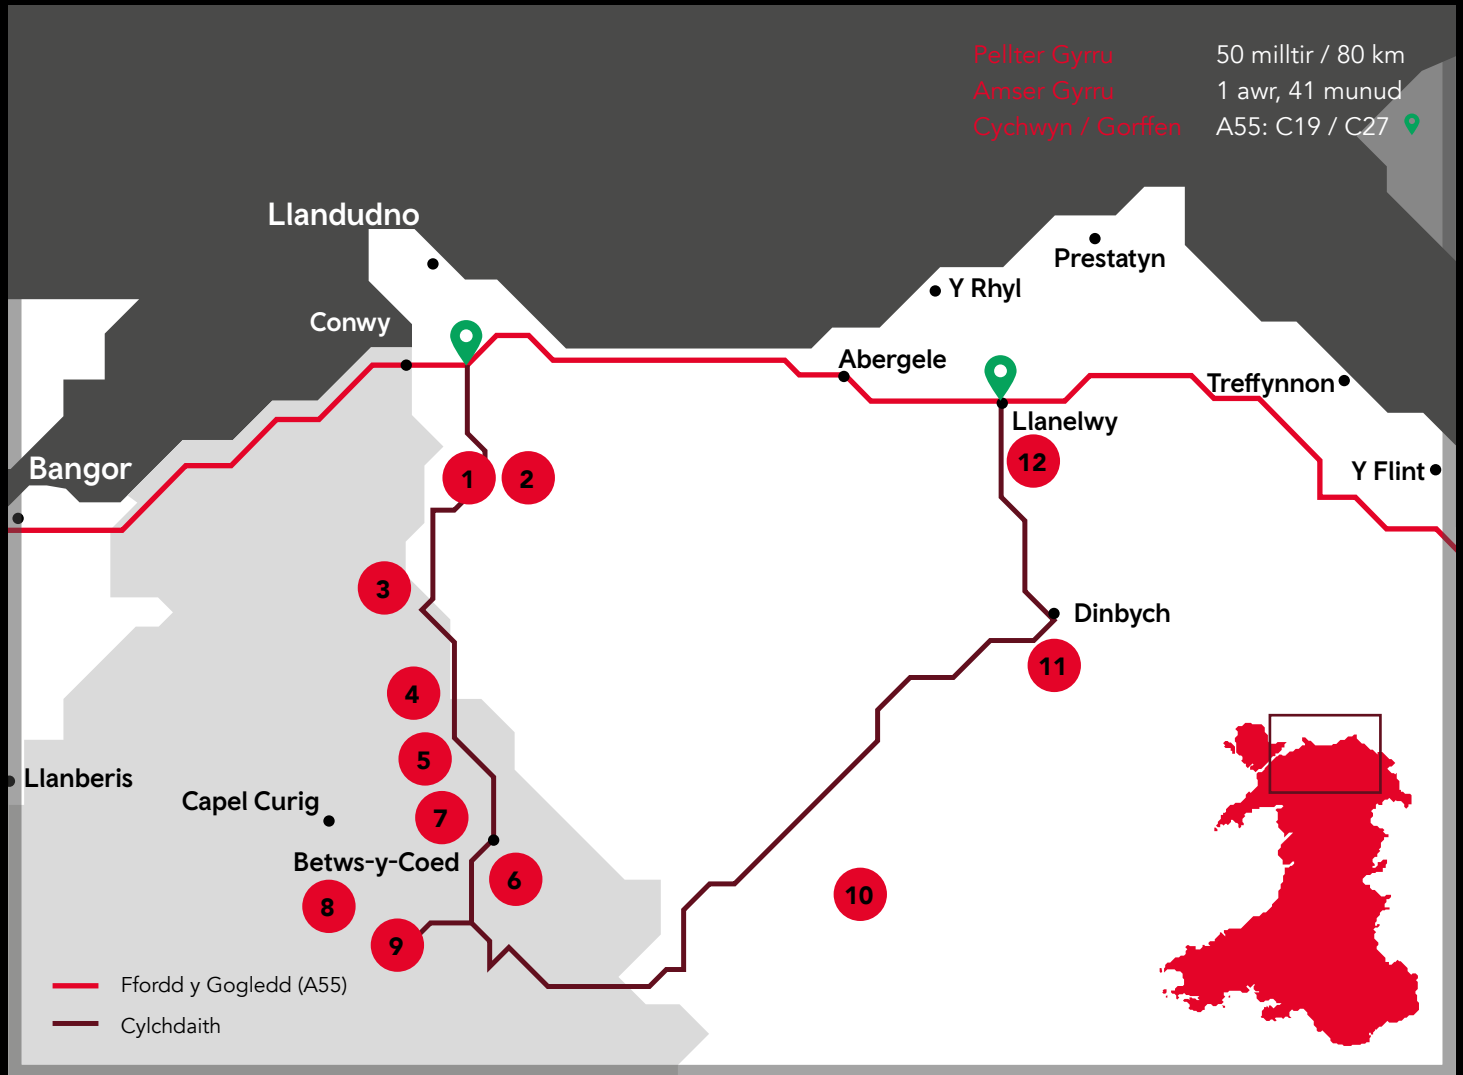

Cylchdaith Antur Awyr Agored a Threftadaeth

1 Canolfan Bwyd Cymru Bodnant
Tal-y-Cafn LL28 5RP
www.bodnant-welshfood.co.uk

2 Gerddi Bodnant
Tal-y-Cafn LL28 5RE
www.nationaltrust.org.uk/bodnant-garden

3 Adventure Parc Snowdonia
Dolgarrog LL32 8QE
www.adventureparcsnowdonia.com

4 Melin Wlân Trefriw
Trefriw LL27 ONQ
www.t-w-m.co.uk

5 Castell Gwydir
Llanrwst LL26 OPN
www.gwydir-castle.co.uk

6 Zip World Fforest
Betws-y-Coed LL24 OHX
www.zipworld.co.uk

7 Rhaeadr Ewynnol
Betws-y-Coed LL24 ODH
www.betws-y-coed.co.uk

8 Tŷ Hyll
Capel Curig LL24 ODS
snowdonia-society.org.uk/about-ty-hyll

9 Tŷ Mawr Wybrnant
Penmachno LL25 OHJ
www.nationaltrust.org.uk/ty-mawr-wybrnant

10 Canolfan Ymwelwyr Llyn Brenig
Cerrigydrudion LL21 9TT
www.llyn-brenig.co.uk

11 Castell Dinbych
Dinbych LL16 3NB
cadw.wales.gov.uk

12 Eglwys Gadeiriol Llanellwyr
Llanellwyr LL17 ORD
www.stasaphcathedral.wales