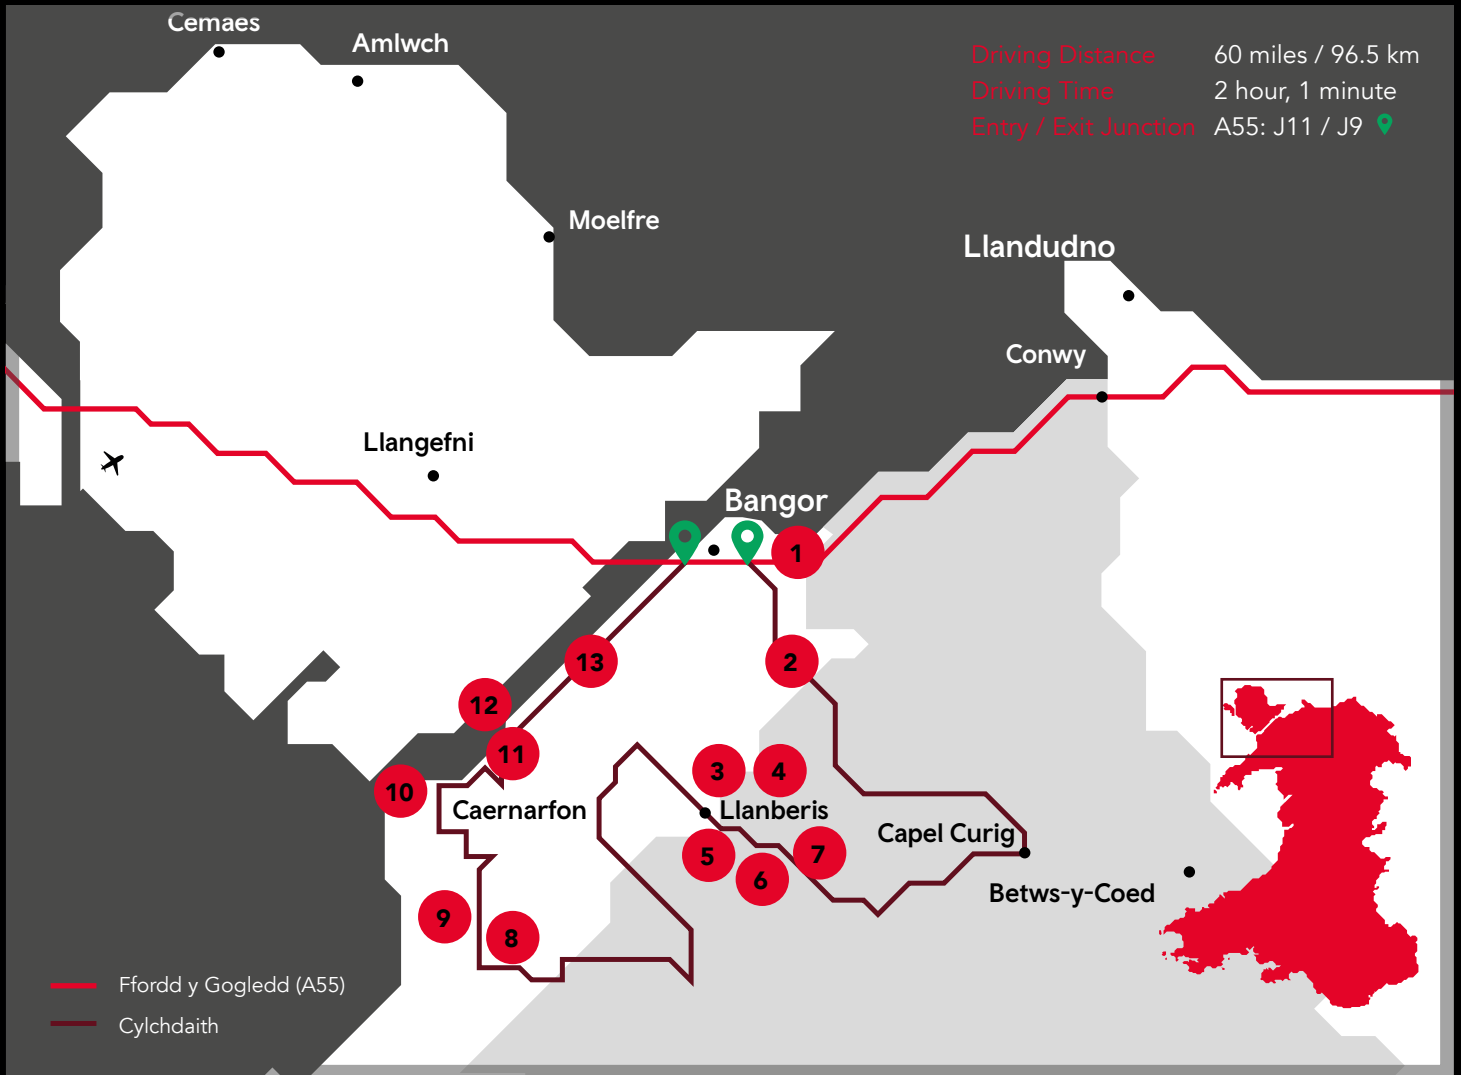

Ffordd Cymru The Wales Way

Ffordd y Gogledd The North Wales Way

Llwybr y Dyffrynnoedd Llechi

- | | | |
|---|--|---|
| <p>1 Penrhyn Castle
Bangor LL57 4HT
www.nationaltrust.org.uk</p> <p>2 Zip World Penrhyn Quarry
Bangor LL57 4YG
www.zipworld.co.uk</p> <p>3 Snowdon Mountain Railway
Llanberis LL55 4TT
snowdonrailway.co.uk</p> <p>4 Electric Mountain
Llanberis LL55 4UR
www.electricmountain.co.uk</p> <p>5 Dolbadarn Castle
Llanberis LL55 4UB
cadw.gov.wales</p> | <p>6 National Slate Museum
Llanberis LL55 4TY
museum.wales/slate/</p> <p>7 Llanberis Lake Railway
Llanberis LL55 4TY
www.lake-railway.co.uk</p> <p>8 Pant Du Vineyard and Orchard
Penygroes LL54 6HE
www.pantdu.co.uk</p> <p>9 Inigo Jones Slate Works
Y Groeslon LL54 7UE
www.inigojones.co.uk</p> <p>10 Y Foryd Nature Reserve</p> | <p>11 Welsh Highland Railway
Caernarfon LL55 2YD
festrail.co.uk</p> <p>12 Caernarfon Castle
Caernarfon LL55 2AY
cadw.wales.gov.uk</p> <p>13 Greenwood Family Park
Y Felinheli LL55 3AD
www.greenwoodfamilypark.co.uk</p> |
|---|--|---|