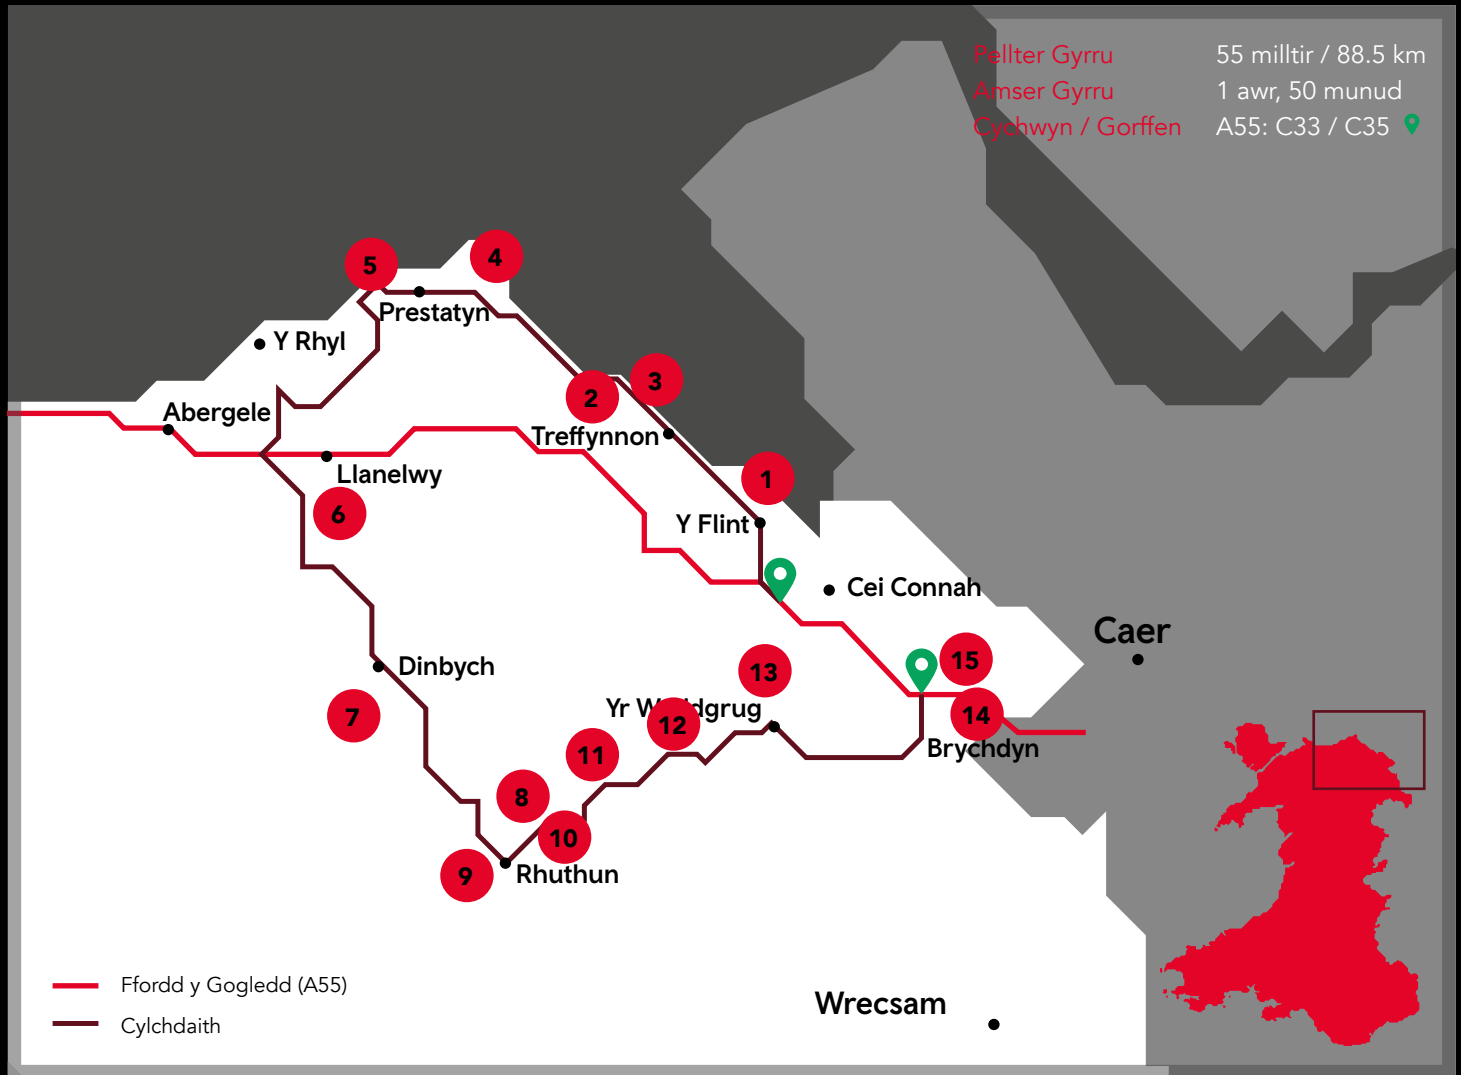

Ffordd Cymru The Wales Way

Ffordd y Gogledd The North Wales Way

Cylchdaith y Gogledd Ddwyrain

1 Castell y Fflint Y Fflint CH6 5PH cadw.gov.wales 2 Ffynnon Gwenfrewi Treffynnon CH8 7PN www.saintwinefrideswell.com 3 Parc Treftadaeth Dyffryn Maes Glas Treffynnon CH8 7GH www.greenfieldvalley.com 4 Traeth Talacre 5 Nova Prestatyn Prestatyn LL19 7EY www.novaprestatyn.co.uk	6 Eglwys Gadeiriol Llanelwy Llanelwy LL17 ORD stasaphcathedral.wales 7 Castell Dinbych Dinbych LL16 3NB cadw.wales.gov.uk 8 Carchar Rhuthun Rhuthun LL15 1HB www.ruthingaol.co.uk 9 Canolfan Grefft Rhuthun Rhuthun LL15 1BB ruthincraftcentre.org.uk 10 Tŷ Hanesyddol a Gerddi Nantclwyd y Dre Rhuthun LL15 1DP www.nantclwydydre.co.uk	11 Moel Famau Yr Wyddgrug CH7 5SH www.clwydianrangeanddeevalleyaonb.org.uk 12 Parc Gwledig Loggerheads Yr Wyddgrug CH7 5LH www.clwydianrangeanddeevalleyaonb.org.uk 13 Theatr Clwyd Yr Wyddgrug CH7 1YA www.theatrclwyd.com 14 Siop Fferm Ystâd Penarlâg Penarlâg CH5 3FB www.hawardenestate.co.uk 15 Llyfrgell Gladstone Penarlâg CH5 3DF www.gladstoneslibrary.org