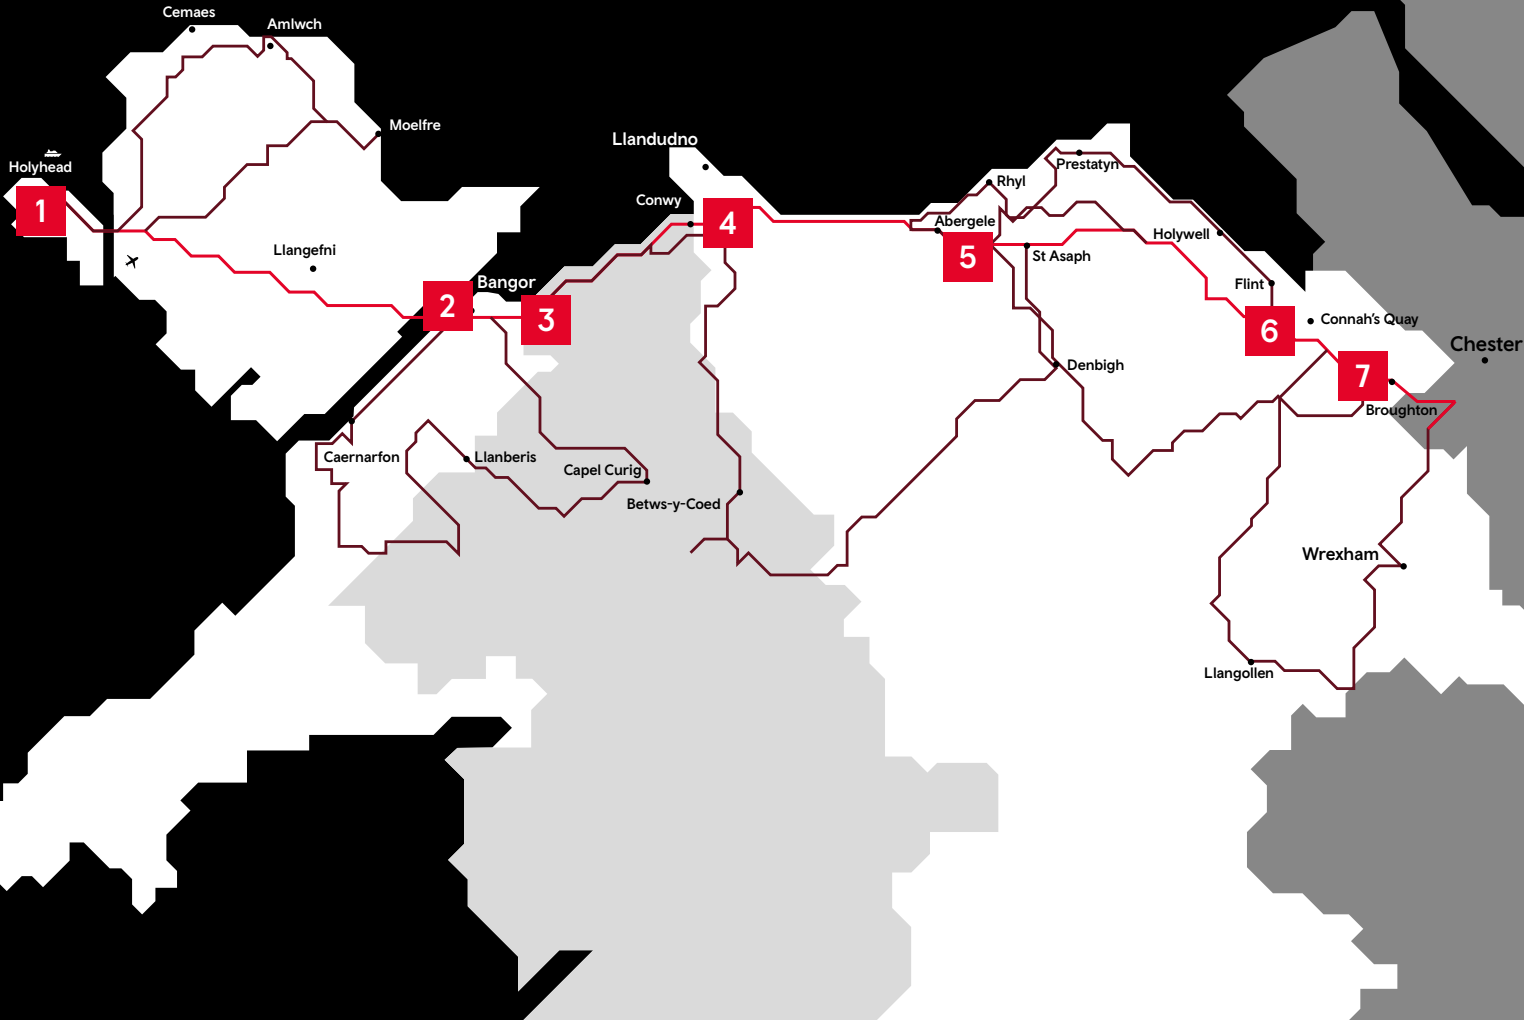

Ffordd Cymru The Wales Way

Ffordd y Gogledd The North Wales Way

TROSOLWG O'R CYLCHDEITHIAU LLEOL

1. 1 Cylchdaith Forwrol Gogledd Ynys Môn
2. 2 Llwybr y Dyffrynnoedd Llechi
3. 3 Taith Arfodir Conwy
4. 4 Cylchdaith Antur Awyr Agored a Threftadaeth
5. 5 Llwybr Gweithgaredd Teulu
6. 6 Cylchdaith y Gogledd Ddwyrain
7. 7 Llwybr Gwyddoniaeth a Threftadaeth

— Ffordd y Gogledd (A55)
— Cylchdaith