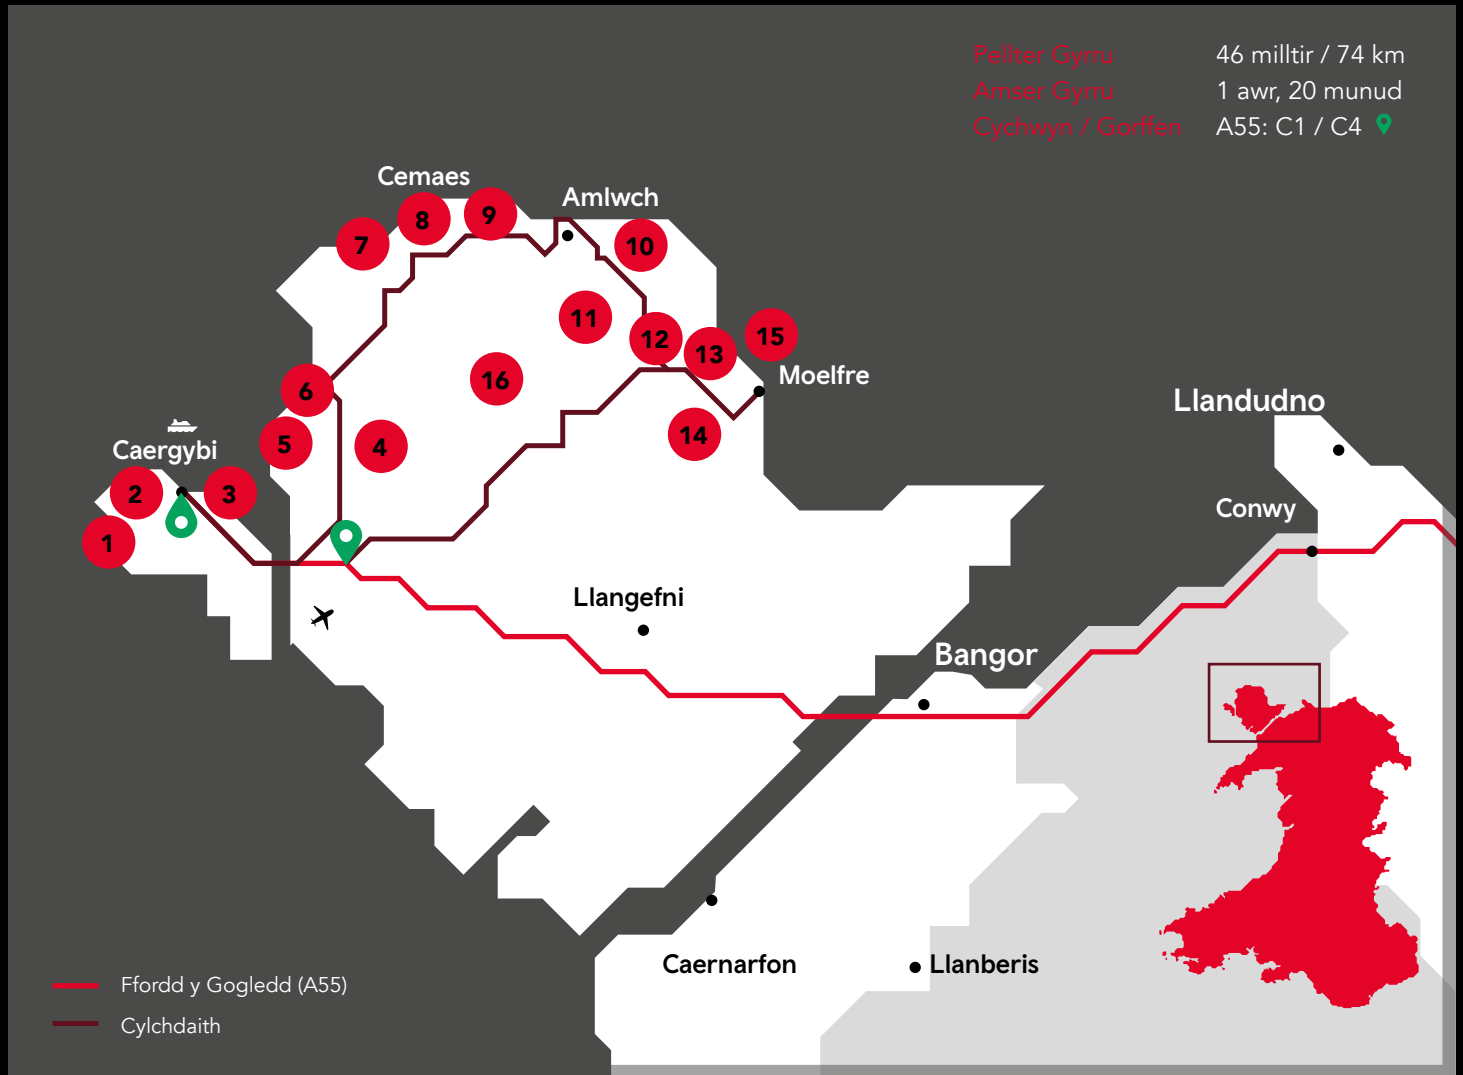

Ffordd Cymru The Wales Way

Ffordd y Gogledd The North Wales Way

Cylchdaith Forwrol Gogledd Ynys Môn

Pellter Gyrru 46 milltir / 74 km
Amser Gyrru 1 awr, 20 munud
Cychwyn / Gorffen A55: C1 / C4

1 Goleudy Ynys Lawd

Caergybi LL65 1YH
www.southstacklighthouse.com

**2 Parc Gwledig Morglawdd
Caergybi**

Caergybi LL65 1YH
www.croesomon.co.uk

3 Amgueddfa Forol Caergybi

Caergybi LL65 1AF
www.holyheadmaritimemuseum.co.uk

4 Melin Llynnon

Llanddeusant LL65 4AB
www.croesomon.co.uk

5 Porth Swtan

**6 Amgueddfa Treftadaeth Porth
Swtan**

Porth Swtan LL65 4EU
www.swtan.cymru

7 Bae Cemlyn

8 Cemaes

9 Gwarchodfa Natur Cemlyn

Bae Cemaes LL67 OEA
www.northwaleswildlifetrust.org.uk/nature-reserves/cemlyn

10 Canolfan Y Deyrnas Gopr

Porth Amlwch LL68 9DB
www.copperkingdom.co.uk

11 Mynydd Parys

Amlwch LL68 9RE

12 Traeth Lligwy

Moelfre LL70 9PQ
www.lligwybeach.co.uk

13 Din Lligwy

Moelfre LL72 8NH
cadw.gov.wales

14 Eglwys Gallgo Sant

Llanalgo LL72 8NE
www.royalcharterchurch.org.uk

15 Gwylfan Moelfre

Moelfre LL72 8HY
rnli.org

16 Llyn Alaw

Llantrisant LL65 4TW